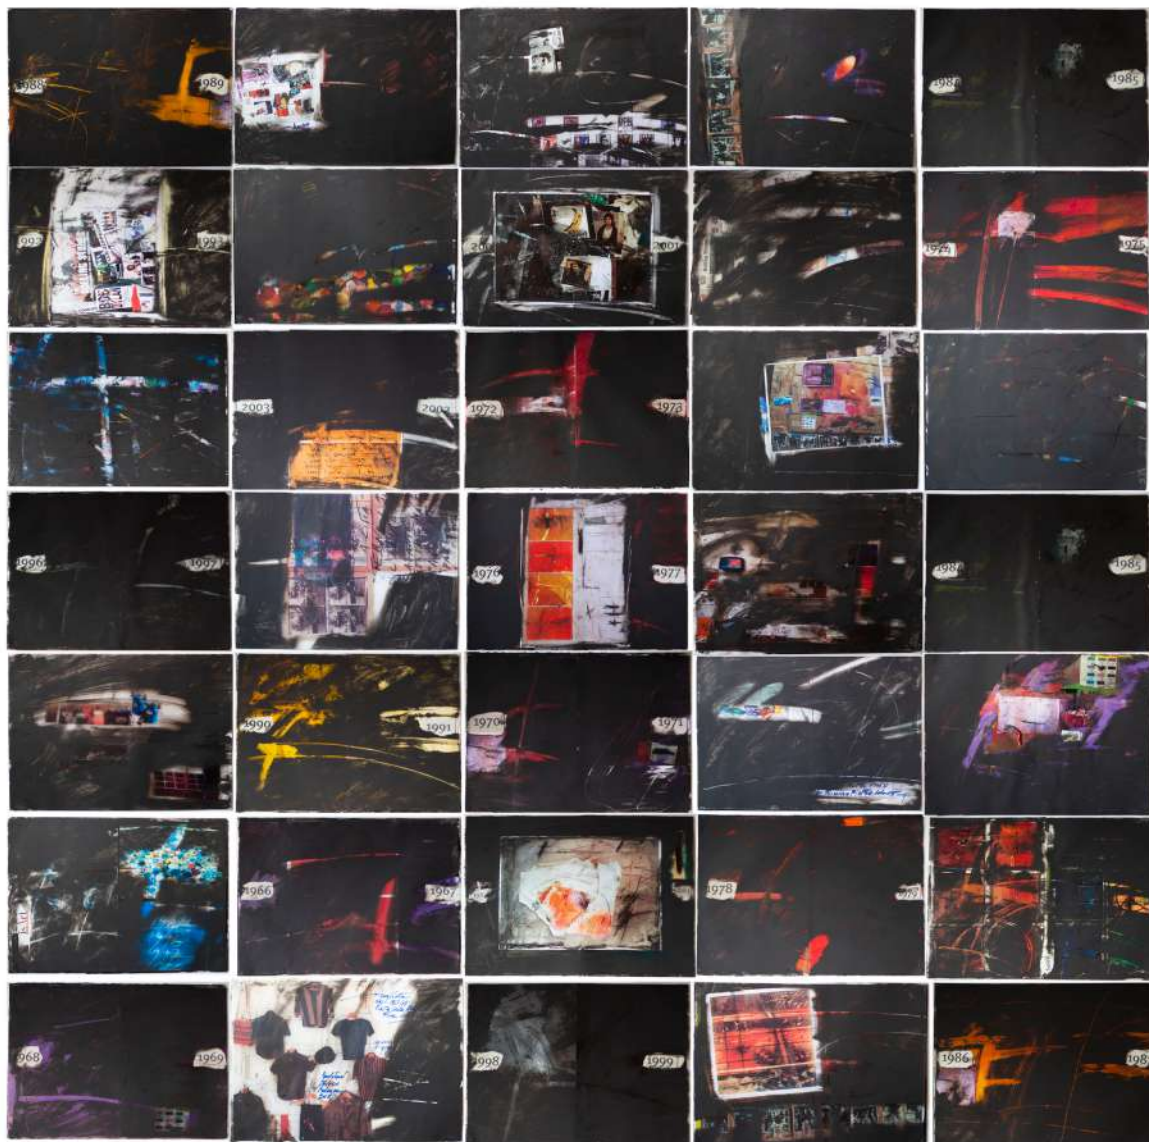

210 X 150

ACRILICO E QUARZO SU CARTA E LEGNO

2015

NERO FUMO

210 X 210

ACRILICO SU STAMPA DI ACETATO

2008

VIA CASTIGLIONE 36